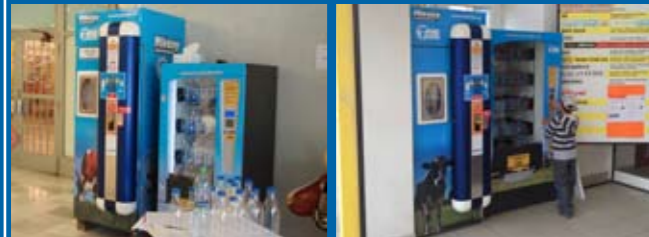

Требуемая потребляемая мощность: 1 500 Вт.
Размеры металлического домика: 3 640 x 2 550 x 2 430 мм
Размеры деревянного домика: 4 480 x 3 000 x 3 400 мм

Молочный автомат **XLi**

Многоёмкостная модель без установки металлической будки для использования внутри помещений с объемом 200 л., комплект для подключения ёмкостей, монохроматический дисплей, модуль для осуществления GSM коммуникации, приемное устройство для монет без возможности выдачи сдачи, составной частью автомата для бутылок является монетоприемник для размена крупных монет на более мелкие, устройство с подсоединением для осуществления санации ёмкости, стартовый комплект бутылок, рекламные материалы и пластиковые модели коров.

Требуемая мощность подключения устройства: 1 500 W.
Размеры автомата: 2 400 x 2 300 x 1 500 мм.

Молочный автомат **L**

Модель с одним резервуаром в деревянном или металлическом домике для установки вне и внутри помещений с автоматом для продажи 100 бутылок, один резервуар объемом 200 л., монохромный дисплей, GSM модуль коммуникации, автомат приёма монет без возврата сдачи, в состав автомата для бутылок входит автомат размена монет, комплект с подключением для санирования резервуаров, стартовый комплект бутылок и рекламных материалов, пластмассовые модели коров.

Требуемая потребляемая мощность: 800 Вт.
Размеры металлического домика: 2 300 x 2 550 x 2 450 мм
Размеры деревянного домика: 3 200 x 2 560 x 2 870 мм

Молочный автомат **Li**

Модель с одним резервуаром для установки внутри помещений с автоматом для продажи 100 бутылок, один резервуар объемом 200 л., монохромный дисплей, GSM модуль коммуникации, автомат приёма монет без возврата сдачи, в состав автомата для бутылок входит автомат размена монет, комплект с подключением для санирования резервуаров, стартовый комплект бутылок и рекламных материалов, пластмассовые модели коров.